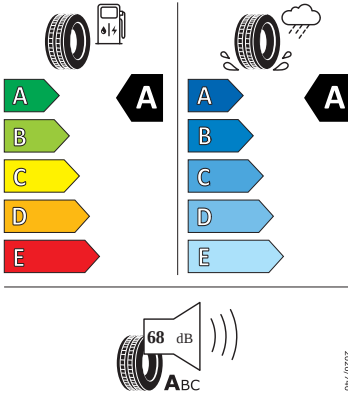

- Parkovací senzory vpředu a vzadu
- Posilovač brzd pro vozidla bez elektrického pohonu (ESC a elektronický posilovač brzd)
- Přístrojová deska standardní
- Prodloužení intervalu údržby
- S adaptérem
- Sada nářadí a zvedák vozu
- Síťový program
- Sklo pro optimalizovaný teplotní komfort
- Spouštěč okna s komfortním ovládáním a vypínací pojistkou, elektrický
- Šrouby se zabezpečením proti krádeži
- Světlo pro denní svícení s asistenčním světlem a automatickou funkcí Coming Home a Leaving Home
- Tažné zařízení
- Tříbodové automatické bezpečnostní pásy zadní vnější se štítkem ECE
- Upevnění dětské sedačky pro dět. zádrž. systém i-Size, 2 x Top Tether a upevnění dět. sed. vpředu na str. spol.
- Vnější zpětná zrcátka, el. sklopná, el. nastavitelná, separátně vyhřívaná
- Vyhřívání předních sedadel
- 3. klíček, držák telefonu a tabletu, odpadkový koš ve dveřích
- 8 reproduktorů
- Automatické stmívání pro vnitřní zpětné zrcátko
- Bezdrátové nabíjení telefonu s chlazením
- Bezdrátový SmartLink
- Front Assist - s upozorněním a zabržděním při hrozící kolizi s vozidly, chodci a cyklisty, asistence při pújezdú křižovatkou
- Infotainment Media 10"
- LED přední světlomety s LED denním svícením
- LED zadní světla
- Příprava pro služby ŠKODA Connect M
- Rozpoznávání dopravních značek s hlídáním rychlosti
- Tísňové volání eCall+
- Virtuální kokpit 10"
- Výškově nastavitelné sedadlo řidiče a spolujezdce

## Energetické štítky pneumatik

- Goodyear 205/60 R16

- Hankook 205/60 R16

Hankook

1028694

205/60R16 92 V

C1

- Kumho 205/60 R16