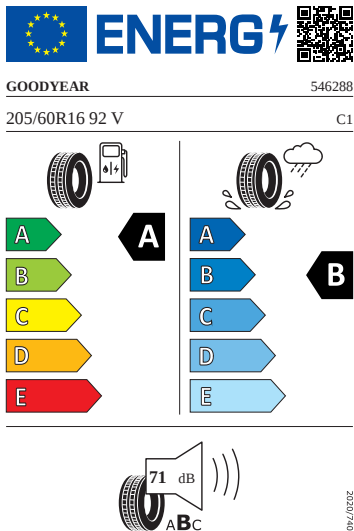

Energetické štítky pneumatik

- Goodyear 205/60 R16

- Hankook 205/60 R16