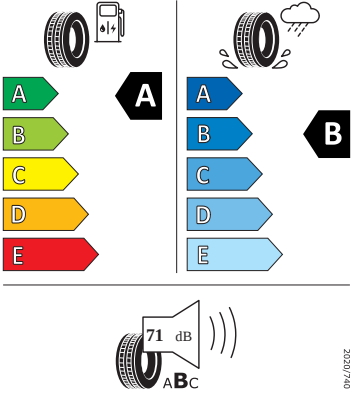

BRIDGESTONE 14097

235/55 R19 101 T C1