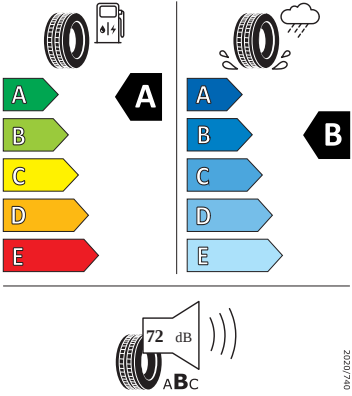

- Bridgestone 255/50 R19

BRIDGESTONE 18367

255/50 R19 103 T C1