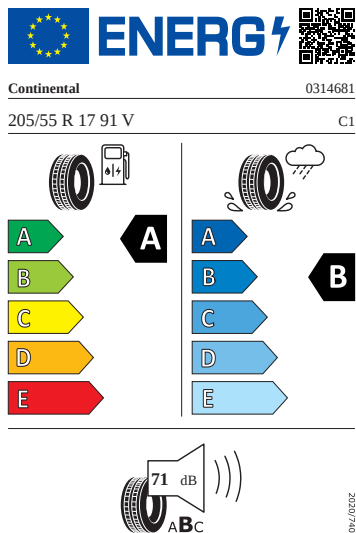

Vnitřní výbava

- Bez koberečků
- Kryt zavazadlového prostoru, posuvný
- Dveře a boční obložení
- Přístrojová deska standardní
- Spouštěč okna s komfortním ovládáním a vypínací pojistkou, elektrický
- Bez pružných popruhů na zavazadla/sít/ tašku
- Dekorační vložky
- Osvětlení zavazadlového prostoru
- Vyhřívání čelního skla
- Sunset

Kola a pneumatiky

- Mensa Aero 17" stříbrná
- Pneumatiky 205/55 R17 91V
- Šrouby se zabezpečením proti krádeži

Vnitřní vybavení

- Vyhřívání volantu

Energetické štítky pneumatik

- Continental 205/55 R17

- Michelin 205/55 R17