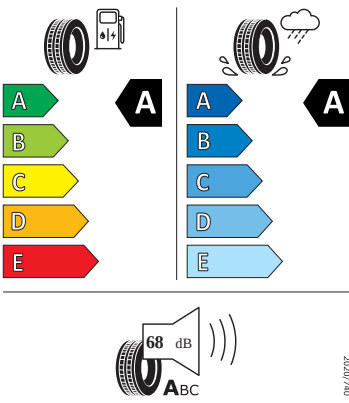

Vnitřní vybavení

- Vyhřívání multifunkční kožený volant

Energetické štítky pneumatik

- Hankook 205/60 R16

Hankook

1028694

205/60R16 92 V

C1