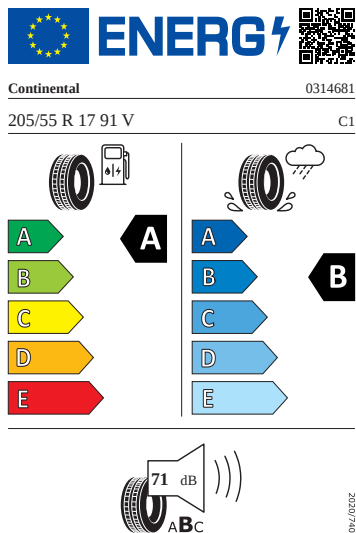

Kola a pneumatiky

- Mensa Aero 17" stříbrná
- Pneumatiky 205/55 R17 91V
- Šrouby se zabezpečením proti krádeži

Vnitřní vybavení

- Vyhřívání volantu

Energetické štítky pneumatik

- Continental 205/55 R17

- Michelin 205/55 R17