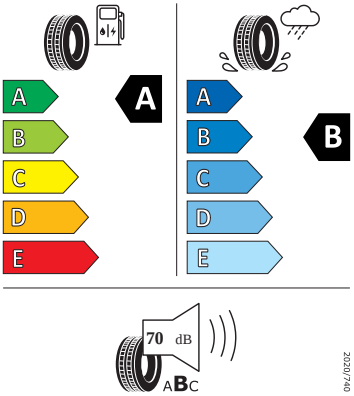

205/55 R 17 91 V

C1

2020/740

- Goodyear 205/55 R17

GOODYEAR

582740

205/55R17 91 V

C1