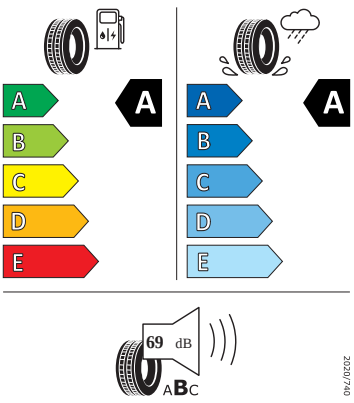

## Energetické štítky pneumatik

- Nexen 205/55 R16

NEXENTIRE

18133

205/55R16 91 V

C1

- Bridgestone 205/55 R16

BRIDGESTONE