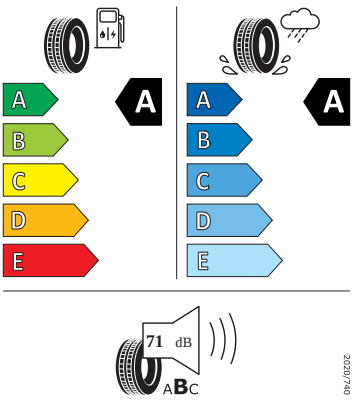

- Bridgestone 205/55 R16

BRIDGESTONE

13233

205/55 R16 91 V

C1