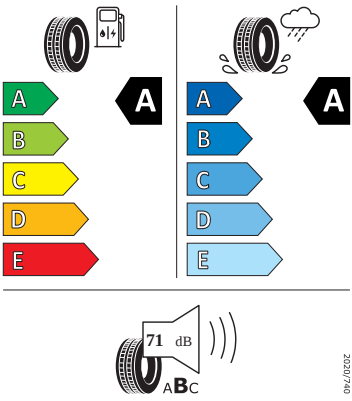

## Energetické štítky pneumatik

- Kumho 205/55 R16

KUMHO

2373051

205/55 R16 91 V

C1

- Goodyear 205/55 R16

GOODYEAR