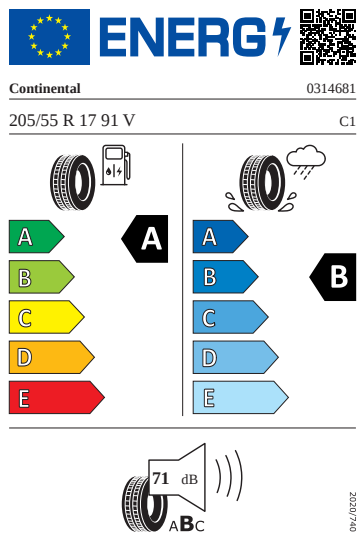

Kola a pneumatiky

- Slagard 17" černá leštěná
- Pneumatiky 205/55 R17 91V
- Rezervní kolo (neplnohodnotné)
- Krytky šroubů kol
- Bezpečnostní šrouby kol

Ostatní

- Adaptér zásuvky tažného zařízení
- Sada nářadí a zvedák vozu

Vnitřní vybavení

- Multifunkční kožený volant s pádly

Energetické štítky pneumatik

- Continental 205/55 R17

- Michelin 205/55 R17

MICHELIN

069790

205/55R17 91 V