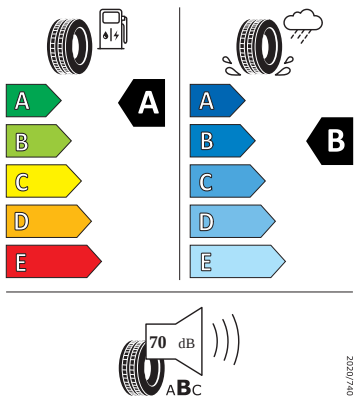

Vnitřní vybavení

- Multifunkční kožený volant s pádly

Energetické štítky pneumatik

- Continental 185/65 R15

Continental

0314699

185/65 R 15 88 H

C1