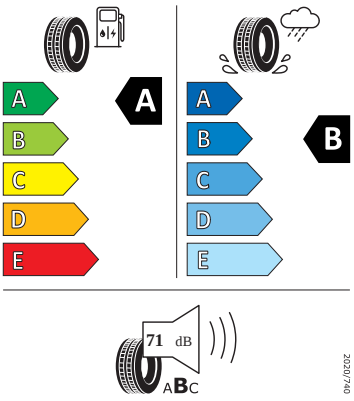

Continental

0314681

205/55 R 17 91 V

C1