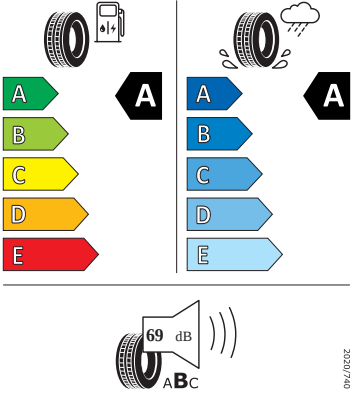

Motor a převodovka

- Systém Start/Stop

Vnitřní vybavení

- Multifunkční vyhřívání kožený volant

Energetické štítky pneumatik

- Nexen 205/55 R16

NEXENTIRE 18133

205/55R16 91 V C1