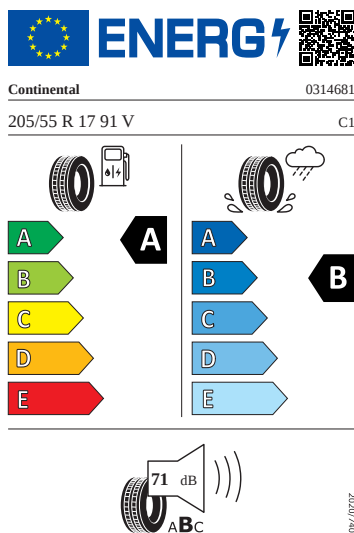

Kola a pneumatiky

- Mensa 17"
- Pneumatiky 205/55 R17 91V
- Rezervní kolo (neplnohodnotné)
- Krytky šroubů kol
- Bezpečnostní šrouby kol

Ostatní

- Prémiové lakování
- Sada nářadí a zvedák vozu

Vnitřní vybavení

- Multifunkční kožený volant s pádly

Energetické štítky pneumatik

- Continental 205/55 R17

- Michelin 205/55 R17

MICHELIN

069790

205/55R17 91 V

C1