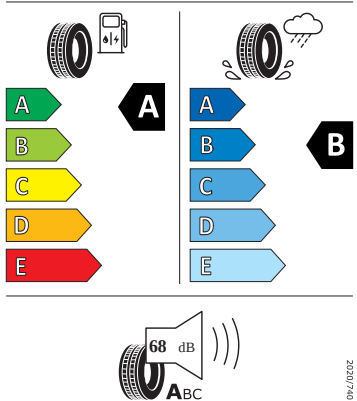

- Multifunkční kožený volant s pádly

Energetické štítky pneumatik

- Continental 205/55 R17

- Michelin 205/55 R17

MICHELIN

069790

205/55R17 91 V

C1