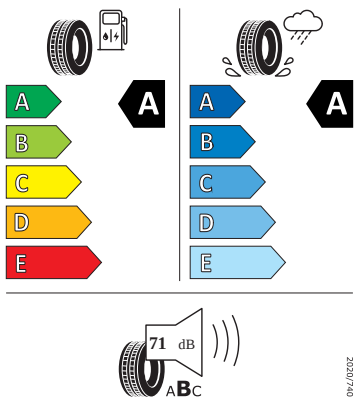

- Continental 205/55 R17

Continental

0358161

205/55 R 17 91 V

C1