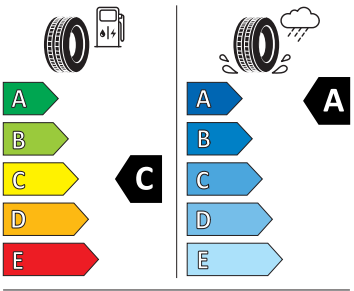

## Energetické štítky pneumatik

- Continental 225/45 R19

Continental

0313898

225/45 R 19 92 W

C1

2020/740

- Hankook 225/45 R19