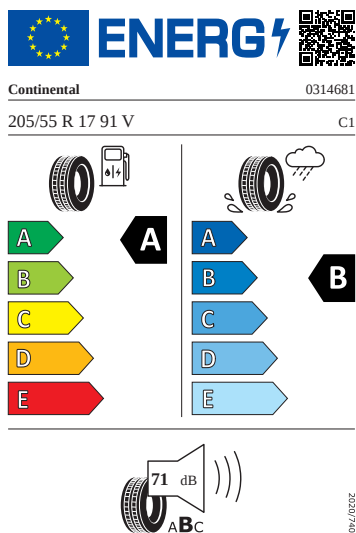

Vnitřní výbava

- Sportovní kryty pedálů z ušlechtilé oceli
- Textilní koberce vpředu a vzadu
- Elektricky odjistitelný roletový kryt zavazadlového prostoru
- Deštník ve dveřích řidiče
- Vyhřívání čelního skla
- Sunset
- Elektrické ovládání oken vpředu a vzadu
- Dekorativní obložení palubní desky Black Carbon Haptics
- Síťový program s 2 cargo elementy
- Dekorativní prahové lišty
- Osvětlení zavazadlového prostoru

Vnější výbava

- Sada nápisů v kvalitnějším provedení
- Nárazníky v barvě karoserie
- Střešní nosič černě lakovaný
- Černě lakované orámování oken
- Vnější zpětná zrcátka a střeška lakovaná v černé barvě
- El. sklápění pro vnější zp. zrcátka s aut. stmíváním na straně řidiče
- Parkovací senzory vpředu a vzadu
- Stěrač zadního okna s ostříkovačem
- Ostříkovače předních světlometů
- Tažné zařízení sklopné - elektronicky odjistitelné

Ostatní

- Prémiové lakování
- Adaptér zásuvky tažného zařízení
- Sada nářadí a zvedák vozu

Vnitřní vybavení

- Sportovní multifunkční kožený vyhříváný volant s pádly

Energetické štítky pneumatik

- Continental 205/55 R17

- Michelin 205/55 R17