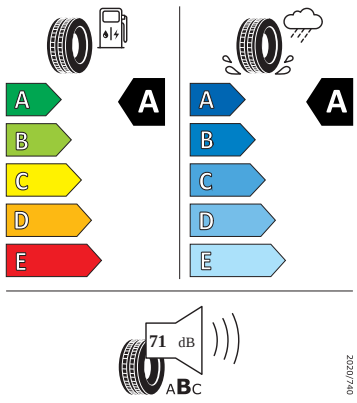

- Kumho 205/60 R16

KUMHO PS71

2267663

205/60R16 92 V

C1