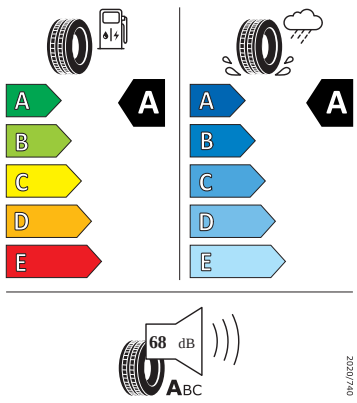

Vnitřní vybavení

- Vyhřívání multifunkční kožený volant

Energetické štítky pneumatik

- Hankook 205/60 R16

Hankook

1028694

205/60R16 92 V

C1