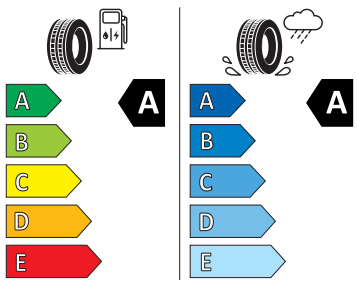

- Multifunkční kožený volant s pádly

Energetické štítky pneumatik

- Bridgestone 205/60 R16

BRIDGESTONE 13264

205/60 R16 92 H C1

2020/740

- Michelin 205/60 R16

MICHELIN 941957