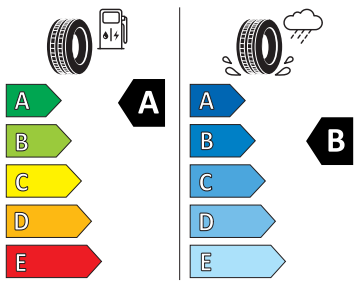

2020/740

- Goodyear 205/60 R16

GOODYEAR 546287

205/60R16 92 H C1