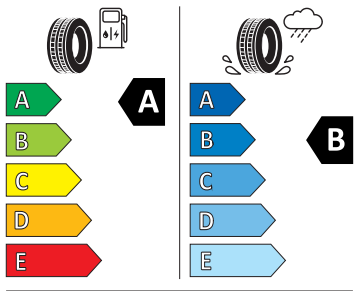

2020/740

- Michelin 205/60 R16

MICHELIN 941957

205/60R16 92 H C1