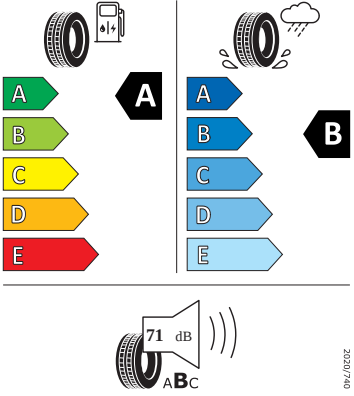

Continental

0314681

205/55 R 17 91 V

C1

2020/740

- Michelin 205/55 R17

MICHELIN

069790

205/55R17 91 V

C1