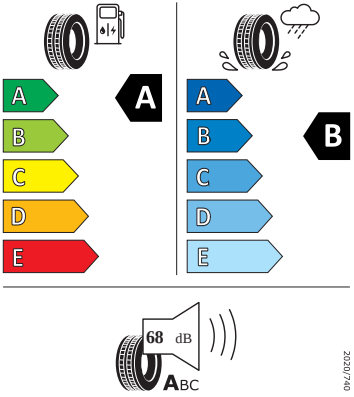

2020/740

- Continental 205/55 R17

Continental

0358161

205/55 R 17 91 V

C1