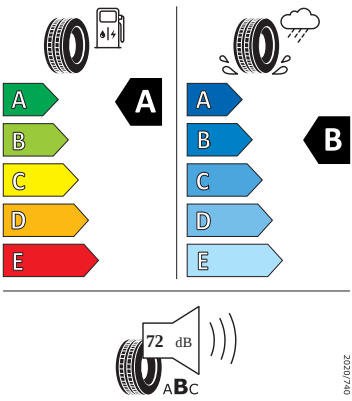

- Continental 195/55 R16

Continental 0358162

195/55 R 16 91 V XL C1