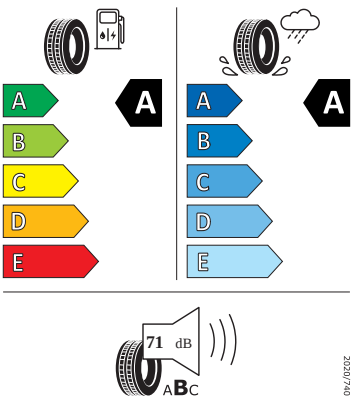

Vnitřní vybavení

- Multifunkční vyhřívání kožený volant s pádly

Energetické štítky pneumatik

- Bridgestone 195/55 R16

BRIDGESTONE 13946

195/55 R16 91 V XL C1

- Continental 195/55 R16

Continental 0358162