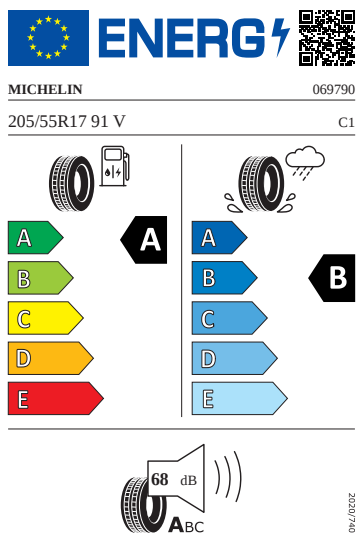

- Bederní opěra, ručně nastavitelná, v opěradlech předních sedadel
- Potahy sedadel látka
- Sportovní sedadla
- Integrované opěrky hlavy př. sedadel
- Loketní opěrka vzadu
- Vyhřívání předních sedadel s oddělenou regulací

Vnitřní výbava

- Upínací přípravek v zavazadlovém prostoru
- Elektrické ovládání oken vpředu a vzadu
- Víko schránky před spolujezdcem, s osvětlením
- Síťový program
- Hlavice/madlo řadící páky z kůže
- Schránka na brýle
- Hliníkové pedály
- Textilní koberce vpředu a vzadu
- Sunset
- Automatické stmívání pro vnitřní zpětné zrcátko
- Dekorační vložky
- Dvouzónový CLIMATRONIC

Motor a převodovka

- Systém Start/Stop

Kola a pneumatiky

- Pneumatiky 205/55 R17 91V se superoptimalizovaným valivým odporem generace 2
- Rezervní kolo neplnohodnotné
- Kryty pro kola z lehké slitiny
- Bezpečnostní šrouby kol
- Kola z lehké slitiny Propus Aero 6,5J x 17" ET40 černá leštěná

Vnitřní vybavení

- Sportovní multifunkční kožený vyhříváný volant pro DSG s pádly

Energetické štítky pneumatik

- Michelin 205/55 R17

- Goodyear 205/55 R17