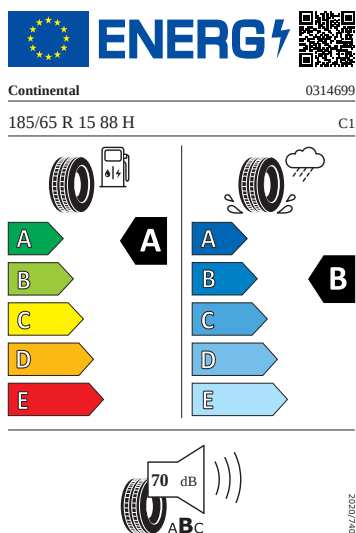

- 2x čelní airbag vpředu s možností deaktivace u spolujedce
- 2x boční airbag vpředu, 2x hlavový airbag
- Asistent udržování jízdního pruhu (Lane Assist)
- Front Assist - s upozorněním a zabrzděním při hrozící kolizi s vozidly, chodci a cyklisty
- Funkce Coming Home a Leaving Home
- Světelný senzor
- Tempomat s omezovačem rychlosti
- Přední mlhové světlomety
- Kontrola zapnutí bezpečnostního pásu, el. kontakt v zámku, rozšířená bezpečnostní výbava
- Rozpoznání rozptýlení a detekce únavy se sledováním řidiče

Vnější výbava

- Uzávěr palivové nádrže
- Vnější zrcátka na straně řidiče konvexní, na straně spolujezdce konvexní
- Kryt vnějšího zpětného zrcátka a různé nastavbové díly v barvě vozidla
- Mřížka chladiče
- Elektricky nastavitelná a vyhřívaná vnější zpětná zrcátka
- LED přední světlomety s LED denním svícením
- Stěrač zadního okna s ostřikovačem a stupňovým intervalem stírání
- Parkovací senzory vpředu a vzadu

Motor a převodovka

- Madlo ruční brzdy kožené
- Systém start-stop s rekuperací

Kola a pneumatiky

- Nepřímá kontrola tlaku v pneumatikách
- Pneumatiky 185/65 R15 88H
- Kryty pro kola z lehké slitiny
- Bezpečnostní šrouby kol
- Kola z lehké slitiny Rotare Aero 5,5J x 15" stříbrná

Vnitřní vybavení

- Multifunkční kožený volant pro DSG s pádly

Energetické štítky pneumatik

- Continental 185/65 R15

- Kumho 185/65 R15