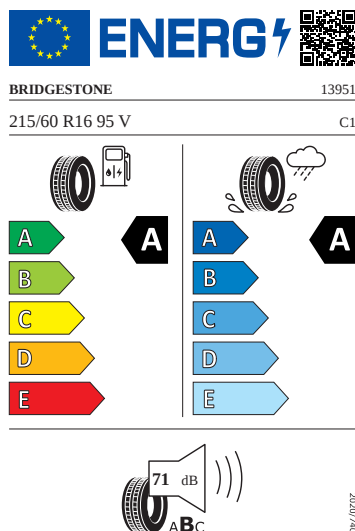

- Sluneční clony s osvětleným kosmetickým zrcátkem na straně řidiče a spolujezdce
- Kožená hlavice řadící páky
- Schránka na brýle
- Dekorativní obložení palubní desky Unique Chrome a dveří Anodized Cross Line
- Světla na čtení vpředu a vzadu
- Dvouzónová klimatizace Climatronic
- Sunset

Infotainment

- Digitální asistentka Laura - hlasové ovládání
- DAB - digitální radiopřijem
- 2× USB-C vpředu
- Virtuální kokpit mini 8"
- Infotainment Media 8" s přípravou pro navigační systém
- 8 reproduktorů
- Bezdrátový SmartLink
- Bluetooth
- Příprava pro služby Škoda Connect

Vnější výbava

- Příprava pro tažné zařízení
- Střešní nosič - černý matný
- Černé matné lišty oken
- Ochranné lemy blatníků
- Vnější zpětná zrcátka lakovaná v barvě karoserie
- El. sklápění pro vnější zpětná zrcátka s aut. stmíváním u řidiče, elektricky nastavitelná a vyhřívaná
- LED přední světlomety
- Stěrač zadního okna s ostřikovačem
- Top LED zadní světla s animovanými ukazateli směru jízdy
- Virtuální pedál (elektrické víko zavazadlového prostoru s bezdotykovou funkcí)
- Parkovací senzory vpředu a vzadu
- Ostřikovače předních světlometů

Ostatní

- Dva klíče dálkového centrálního zamykání
- Sada náradí a zvedák vozu

Vnitřní vybavení

- Multifunkční kožený vyhřívaný volant s pádly

Energetické štítky pneumatik

- Bridgestone 215/60 R16