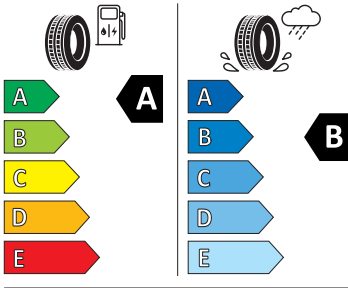

- Continental 215/60 R16

Continental

0358149

215/60 R 16 95 V

C1

2020/740