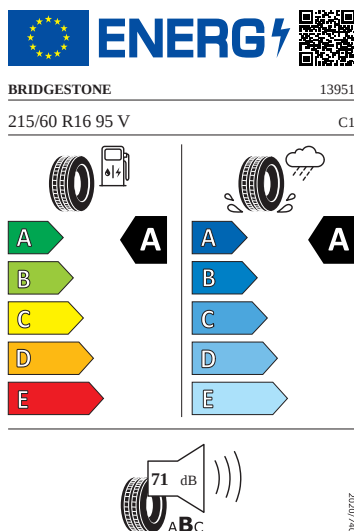

- Sluneční clony s osvětleným kosmetickým zrcátkem na straně řidiče a spolujezdce
- Kožená hlavice řadící páky
- Schránka na brýle
- Dekorativní obložení palubní desky Unique Chrome a dveří Anodized Cross Line
- Světla na čtení vpředu a vzadu
- Dvouzónová klimatizace Climatronic
- Sunset

Infotainment

- Digitální asistentka Laura - hlasové ovládání
- DAB - digitální radiopřijem
- 2× USB-C vpředu
- Virtuální kokpit mini 8"
- Infotainment Media 8" s přípravou pro navigační systém
- 8 reproduktorů
- Bezdrátový SmartLink
- Bluetooth
- Příprava pro služby Škoda Connect

Vnější výbava

- Příprava pro tažné zařízení
- Střešní nosič - černý matný
- Černé matné lišty oken
- Ochranné lemy blatníků
- Vnější zpětná zrcátka lakovaná v barvě karoserie
- El. sklápění pro vnější zpětná zrcátka s aut. stmíváním u řidiče, elektricky nastavitelná a vyhřívaná
- LED přední světlomety
- Stěrač zadního okna s ostříkovačem
- Top LED zadní světla s animovanými ukazateli směru jízdy
- Virtuální pedál (elektrické víko zavazadlového prostoru s bezdotykovou funkcí)
- Parkovací senzory vpředu a vzadu
- Ostříkovače předních světlometů

Ostatní

- Dva klíče dálkového centrálního zamykání
- Sada náradí a zvedák vozu

Vnitřní vybavení

- Multifunkční kožený vyhřívaný volant s pádly

Energetické štítky pneumatik

- Bridgestone 215/60 R16