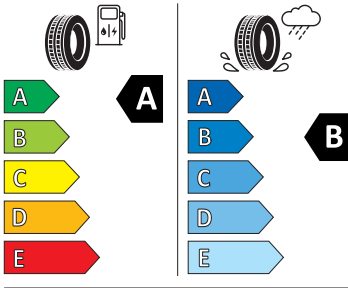

## Energetické štítky pneumatik

- Bridgestone 215/60 R16

- Continental 215/60 R16

Continental

0358149

215/60 R 16 95 V

C1

2020/740