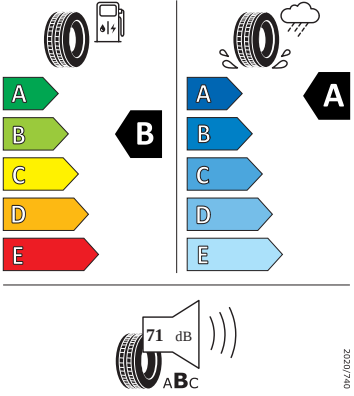

BRIDGESTONE 13650

205/50 R17 89 V C1