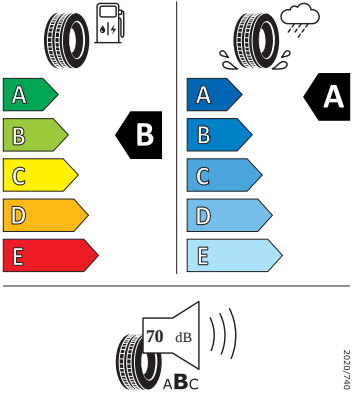

- GOODYEAR 205/50 R17

GOODYEAR 546233

205/50R17 89 V C1