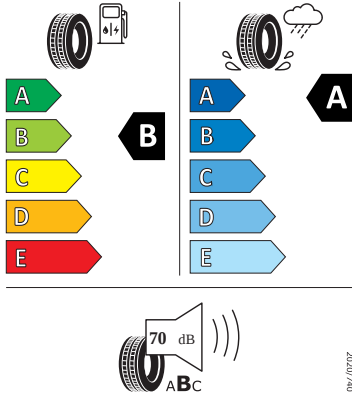

- Klíček pro systém zamykání s dálkovým ovládním
- Kontrola zapnutí bezpečnostního pásu, optická a akustická, el. kontakt
- Kotoučové brzdy zadní
- LED hlavní světlomety
- Loketní opěra "Jumbobox"
- Loketní opěrka vzadu
- Mechanické výškové seřizování obou předních sedadel
- Mlhové světlo a odbočovací světlo
- Nekuřácké provedení
- Opěrky hlavy předních sedadel, výškově nastavitelné
- Opěrky hlavy vzadu
- Parkovací kamera vzadu
- Parkovací senzory vpředu a vzadu
- Potahy sedadel látka
- Přídavná spodní ochrana pohonné jednotky
- Prodloužení intervalu údržby
- Regulace sklonu světlometů
- S deštníkem
- Schránka na brýle
- Síťový program
- Šrouby se zabezpečením proti krádeži (neuzamykatelné)
- Stěrač zadního okna s ostřikovačem a stupňovým intervalem stírání
- Sunset
- Světelný a dešťový asistent
- Světlo pro denní svícení s asistenčním světlem a funkcí Coming Home a Leaving home
- Systém Start/Stop
- Tempomat s omezovačem rychlosti
- Tříbodové automatické bezpečnostní pásy zadní vnější se štítkem ECE
- Tříbodový bezpečnostní pás pro prostřední zadní sedadlo
- Ukazatel stavu kapaliny v ostřikovači
- Upínací přípravek v zavazadlovém prostoru
- Víko schránky před spolujezdcem, s osvětlením
- Virtuální kokpit
- Vyhřívání předních sedadel s oddělenou regulací

## Energetické štítky pneumatik

- Bridgestone 205/50 R17

BRIDGESTONE 13650

205/50 R17 89 V C1

2020/740

- GOODYEAR 205/50 R17

GOODYEAR 546233

205/50R17 89 V C1