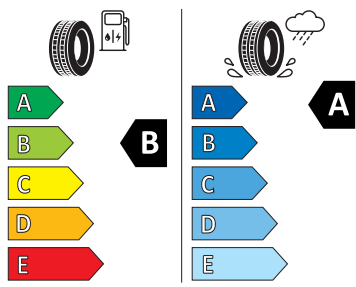

- Klíček pro systém zamykání s dálkovým ovládním
- Kontrola zapnutí bezpečnostního pásu, optická a akustická, el. kontakt
- Kotoučové brzdy zadní
- LED hlavní světlomety
- Loketní opěra "Jumbobox"
- Loketní opěrka vzadu
- Mechanické výškové seřizování obou předních sedadel
- Mlhové světlo a odbočovací světlo
- Nekuřácké provedení
- Opěrky hlavy předních sedadel, výškově nastavitelné
- Opěrky hlavy vzadu
- Parkovací kamera vzadu
- Parkovací senzory vpředu a vzadu
- Potahy sedadel látka
- Přídavná spodní ochrana pohonné jednotky
- Prodloužení intervalu údržby
- Regulace sklonu světlometů
- S deštníkem
- Schránka na brýle
- Síťový program
- Šrouby se zabezpečením proti krádeži (neuzamykatelné)
- Stěrač zadního okna s ostřikovačem a stupňovým intervalem stírání
- Sunset
- Světelný a dešťový asistent
- Světlo pro denní svícení s asistenčním světlem a funkcí Coming Home a Leaving home
- Systém Start/Stop
- Tempomat s omezovačem rychlosti
- Tříbodové automatické bezpečnostní pásy zadní vnější se štítkem ECE
- Tříbodový bezpečnostní pás pro prostřední zadní sedadlo
- Ukazatel stavu kapaliny v ostřikovači
- Upínací přípravek v zavazadlovém prostoru
- Víko schránky před spolujezdcem, s osvětlením
- Virtuální kokpit
- Vyhřívání předních sedadel s oddělenou regulací

Energetické štítky pneumatik

- Bridgestone 205/50 R17

BRIDGESTONE 13650

205/50 R17 89 V C1

2020/740