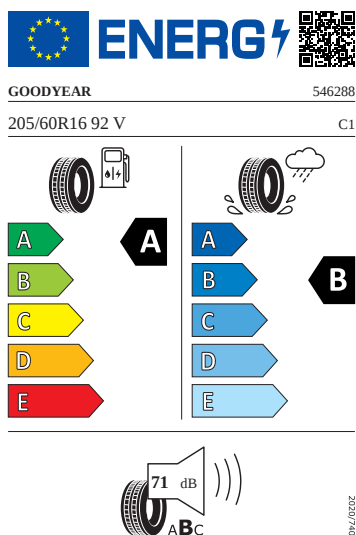

- Boční okna a zadní okno z tepelně izolačního skla
- Čelní okno, tepelně izolační sklo
- Centrální zamykání "Keyless-Go" bez bezpečnostní pojistky
- DAB - digitální radiopřijem
- Detekce rozptýlení a únavy
- Elektronický imobilizér
- Externí, USB typ C, datová(é) zásuvka(-y) a nabíjecí zásuvka(-y) se zvýšeným nabíjecím výkonem
- Kotoučové brzdy zadní
- Kryt zavazadlového prostoru, sklápěcí
- Opěrky hlavy vzadu (3 kusy)
- Osvětlení zavazadlového prostoru
- Pomocné parkovací zařízení
- Posilovač brzd pro vozidla bez elektrického pohonu (ESC a elektronický posilovač brzd)
- Přístrojová deska standardní
- Prodloužení intervalu údržby
- Sada nářadí a zvedák vozu
- Spouštěč okna s komfortním ovládním a vypínací pojistkou, elektrický
- Světlo pro denní svícení s asistenčním světlem a automatickou funkcí Coming Home a Leaving Home
- Tříbodové automatické bezpečnostní pásy zadní vnější se štítkem ECE
- Upevnění dětské sedačky pro dět. zádrž. systém i-Size, 2 x Top Tether a upevnění dět. sed. vpředu na str. spol.
- Vyhřívání předních sedadel
- •
- Šrouby kola standardní
- Virtuální kokpit mini 10"
- Zadní sedadlo nedělené, opěradlo dělené sklopné

Energetické štítky pneumatik

- Goodyear 205/60 R16

- Hankook 205/60 R16